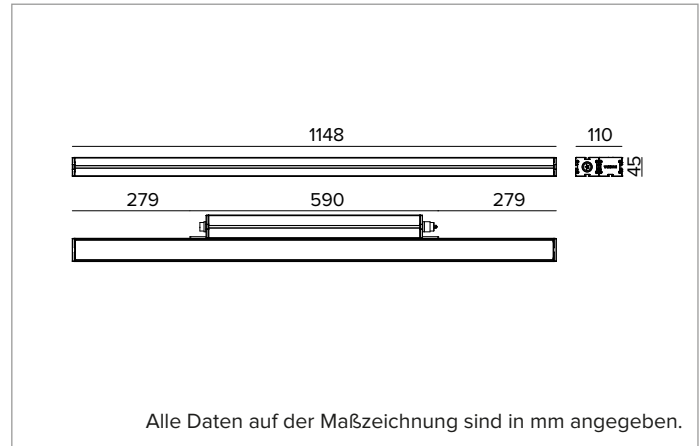

E0544FFL822ELBC | JEDI NOVA 55 Strahler Side Box

Linearer ausrichtbarer LED-Einbaustrahler

	2200K	H(m)	D(m)	Emax(lx)
	Ra80		31°	
	Fixture Power	70W	1	0.56
	Source Flux	7892lm	2	1.12
	Fixture Flux	5935lm	3	1.67
	Efficacy	85lm/W	4	2.23
TS2123	Imax=2043cd/klm	Imax	16124cd	5
			2.79	645